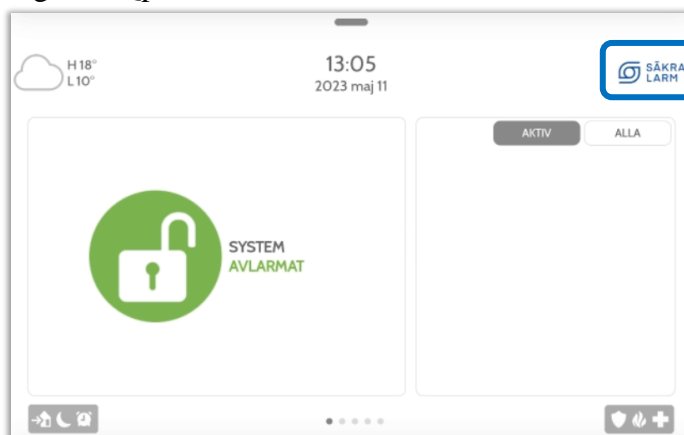

Hur ni hittar videoguider i IQpanel

Ni finner en hel del bra videohandledning i er IQpanelen.

Klicka på vår [logotype](#)

Klicka på
VIDEOHANDLEDNINGAR

Här finner en rad olika videohandledningar med bland annat:
 Koppla på beröringsfri avlarmning (parar bluetooth)
 Koppla upp mot WiFi.
 Ladda in egna bilder i panelen.
 Med mera.
 Klicka på videon ni vill se.