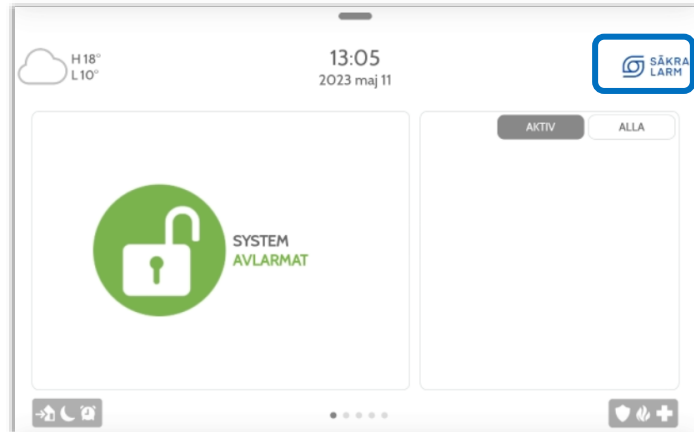

## Hur ni hittar videoguider i IQpanel

Ni finner en hel del bra videohandledning i er IQpanelen.

Klicka på vår [logotype](#)

Klicka på [VIDEOHANDLEDNINGAR](#)

Här finner en rad olika videohandledningar med bland annat:

- Koppla på beröringsfri avlarmning (parar bluetooth)
- Koppla upp mot WiFi.
- Ladda in egna bilder i panelen.
- Med mera.

Klicka på videon ni vill se.